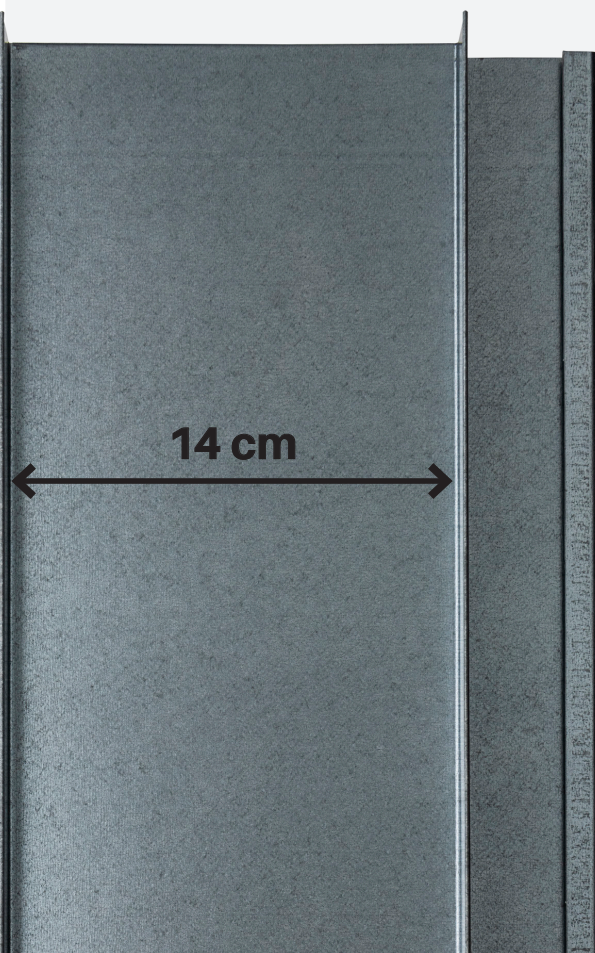

ZIEGEL KÖNIG
UNIVERSAL PV BLECHZIEGEL

Universal Blechziegel

Deckt bis zu 138 unterschiedliche Ziegeltypen ab.

Verpackung & Lieferung:

pro Karton - 20 Stück
pro Palette - 240 Stück

sales@ziegel-koenig.com

ZK Small 16 cm