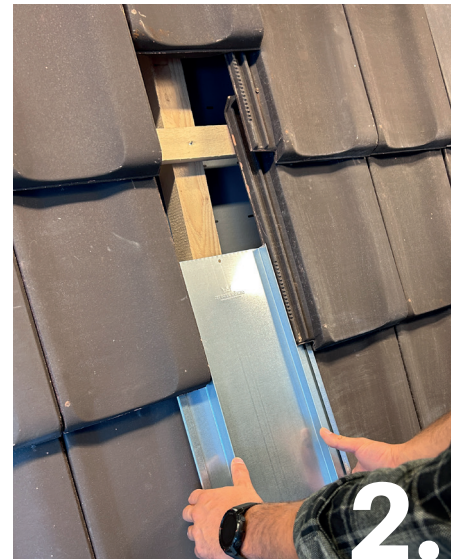

Montage-
Anleitung

ZIEGEL KÖNIG

Universal
PV Blechziegel

Dachziegel freilegen.

Blechziegel von Ziegel König einsetzen.

Blechziegel mittels Dichtschraube auf den Dachlatten befestigen.

Dichtband anbringen.

Dachhaken montieren.

Dachziegel eindecken.

Bleischürze andrücken.

FERTIG!