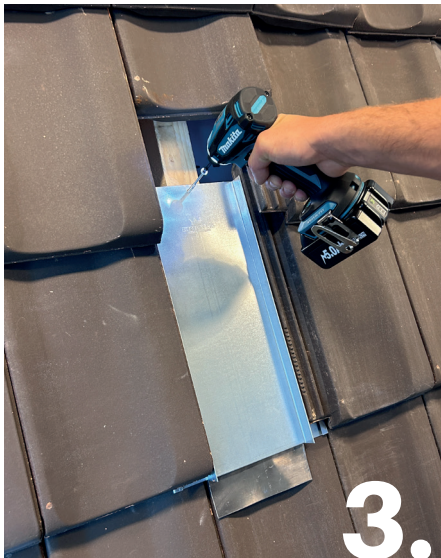

Montage-
Anleitung

ZIEGEL KÖNIG

Universal
PV Blechziegel

Dachziegel freilegen.

Blechziegel von Ziegel König einsetzen.

Blechziegel mittels Dichtschraube auf den Dachlatten befestigen.

Dichtband anbringen.

Dachhaken montieren.

Dachziegel eindecken.

Bleischürze andrücken.

FERTIG!